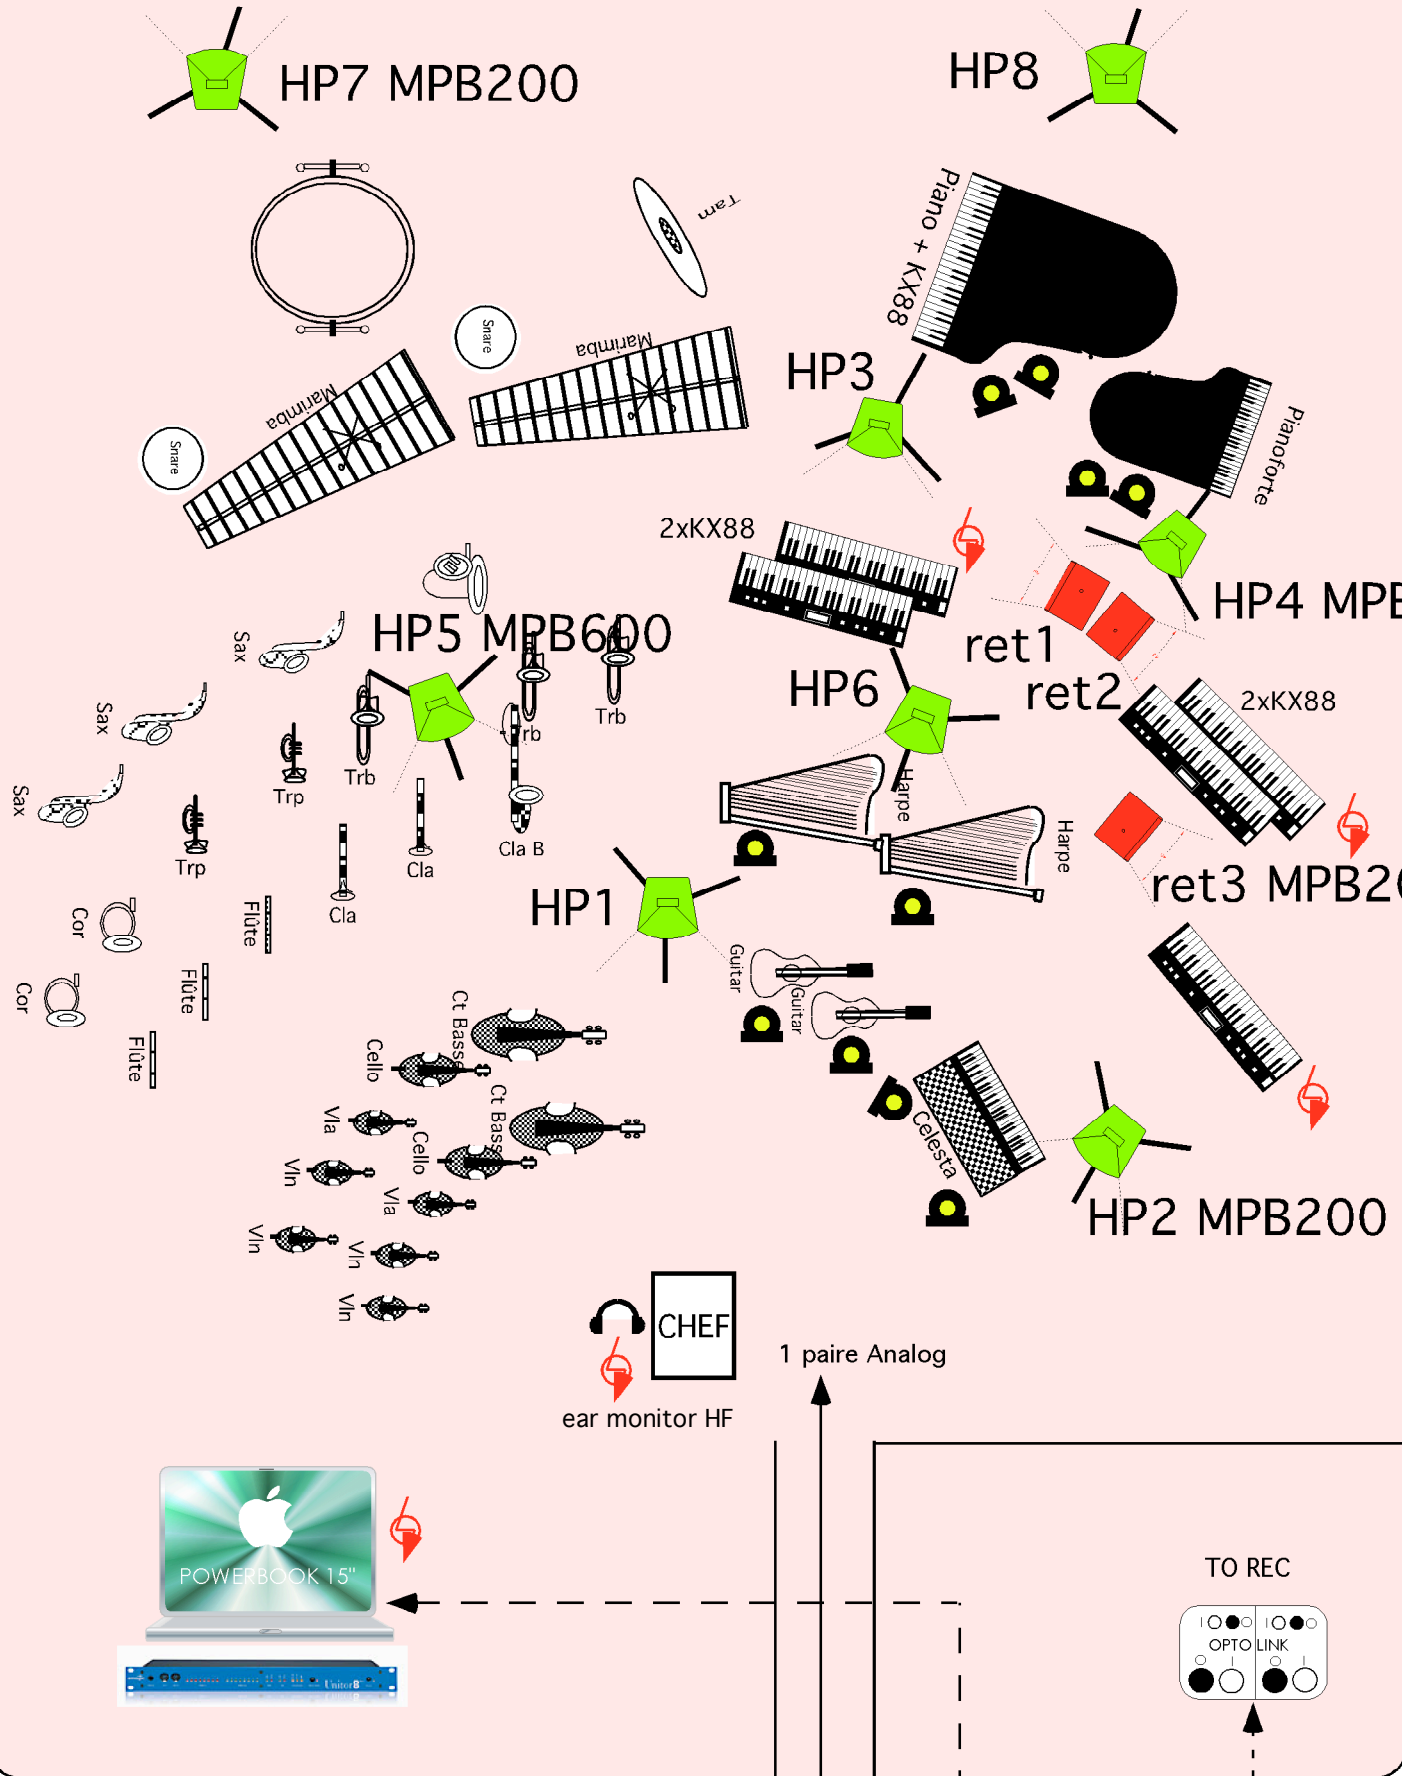

SCENE

LOCAL AMPLI

5m

IRCAM Centre Georges Pompidou	
plan n°: 1	production
date: 05/02/09	1/200
LEVINAS Studio 104 Radio France 06/03/09	
Etude Maxime Le Saux Tel : 00 33 144 78 47 98 Fax : 00 33 144 78 15 40 maxime.le.saux@ircam.fr	

DM 1000 LEVINAS 104RF