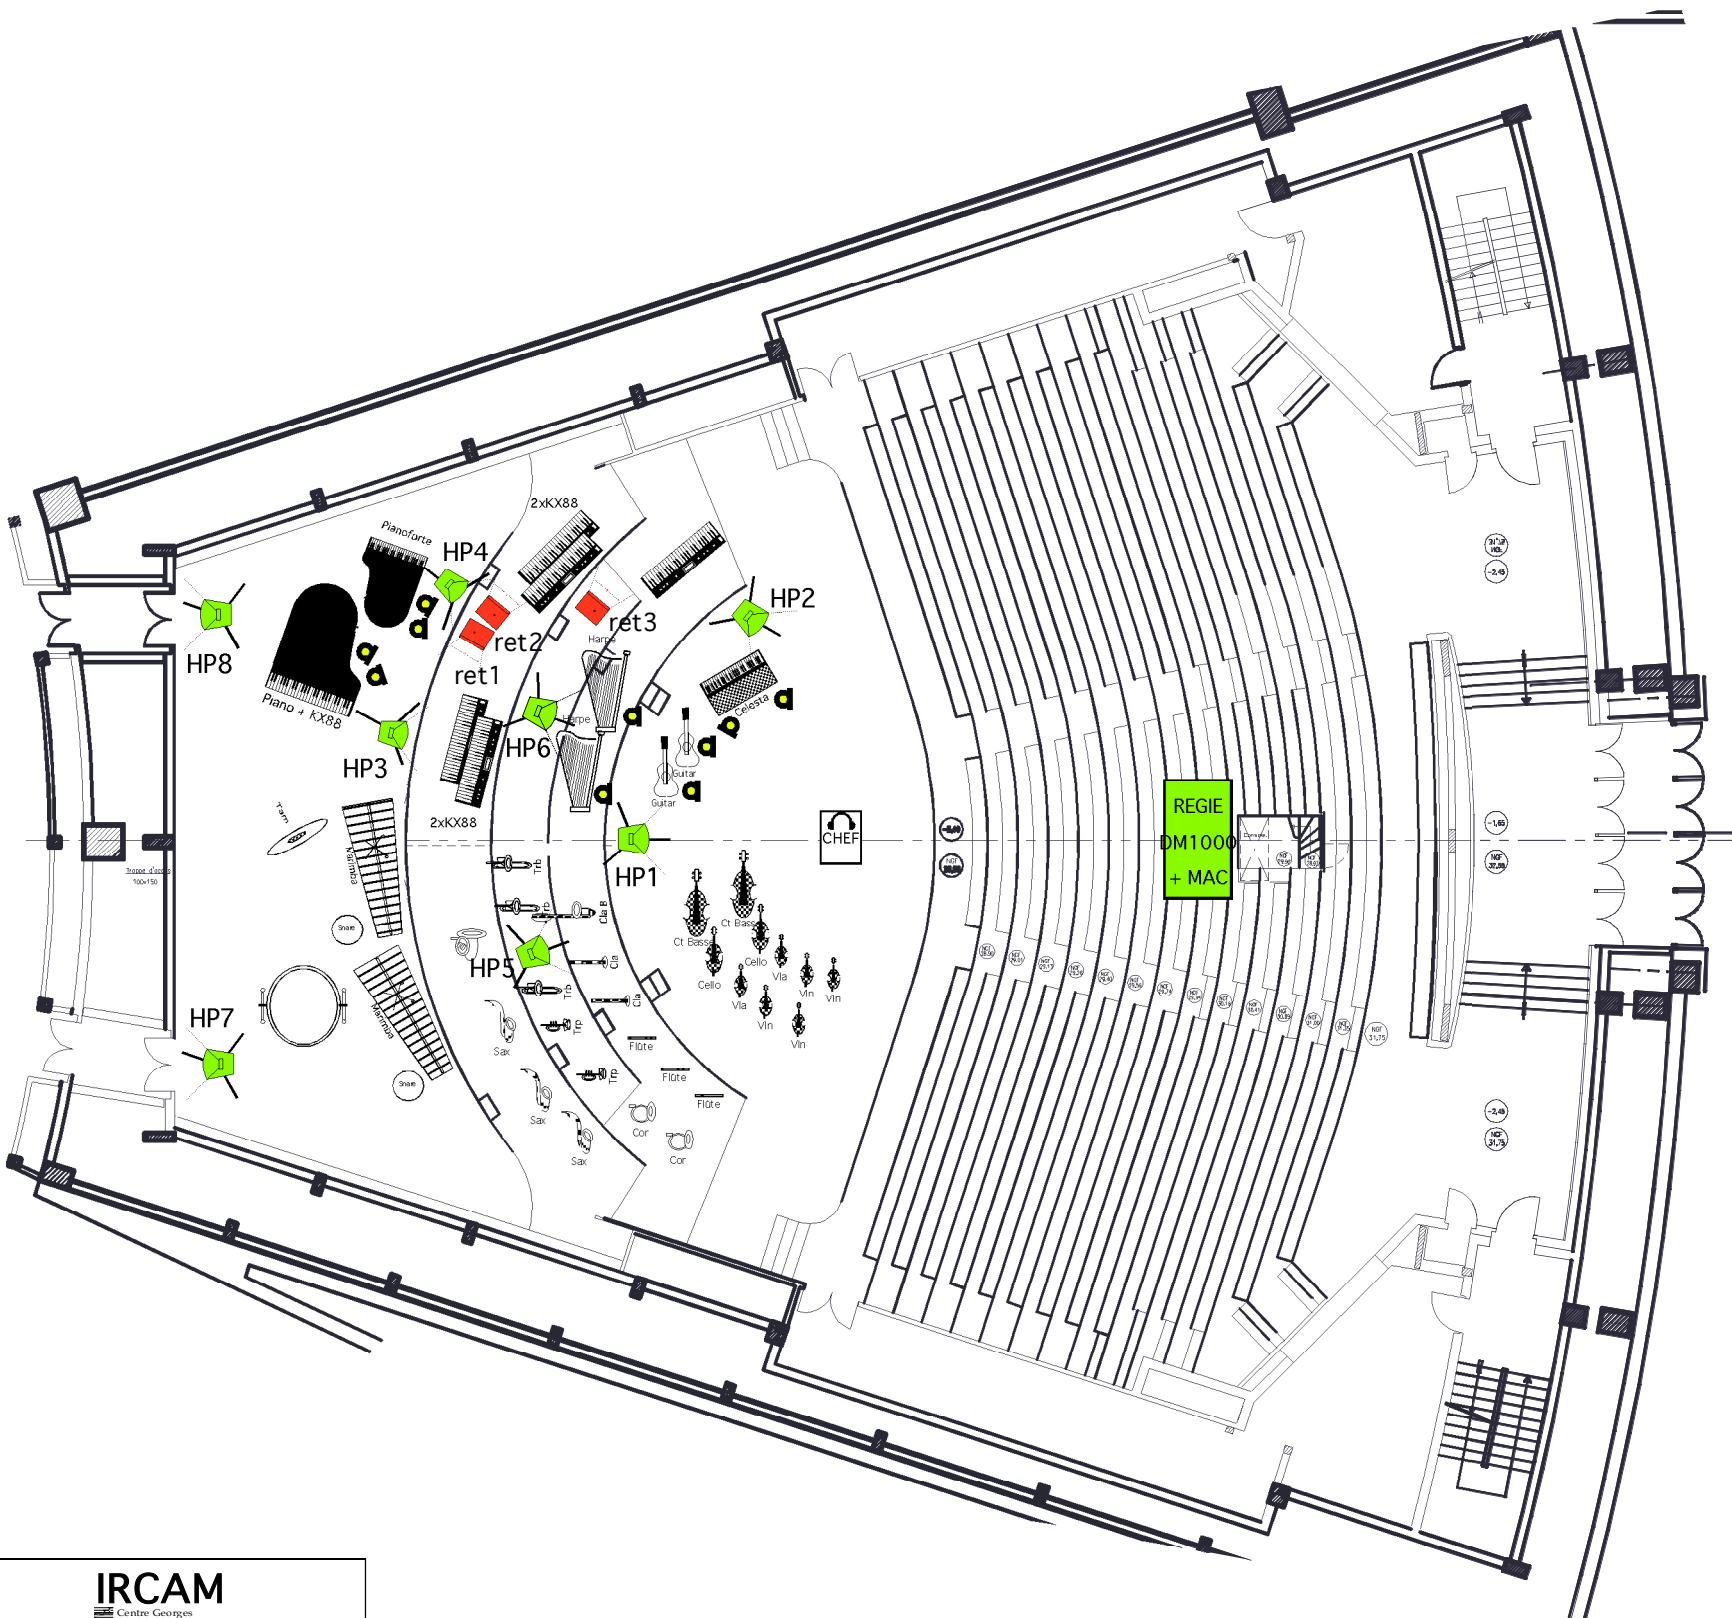

SCENE

LOCAL AMPLI

5m

IRCAM Centre Georges Pompidou	
plan n°: 1	production
date: 05/02/09	1/200
LEVINAS Studio 104 Radio France 06/03/09	
Etude Maxime Le Saux Tel : 00 33 144 78 47 98 Fax : 00 33 144 78 15 40 maxime.le.saux@ircam.fr	

DM 1000 LEVINAS 104RF