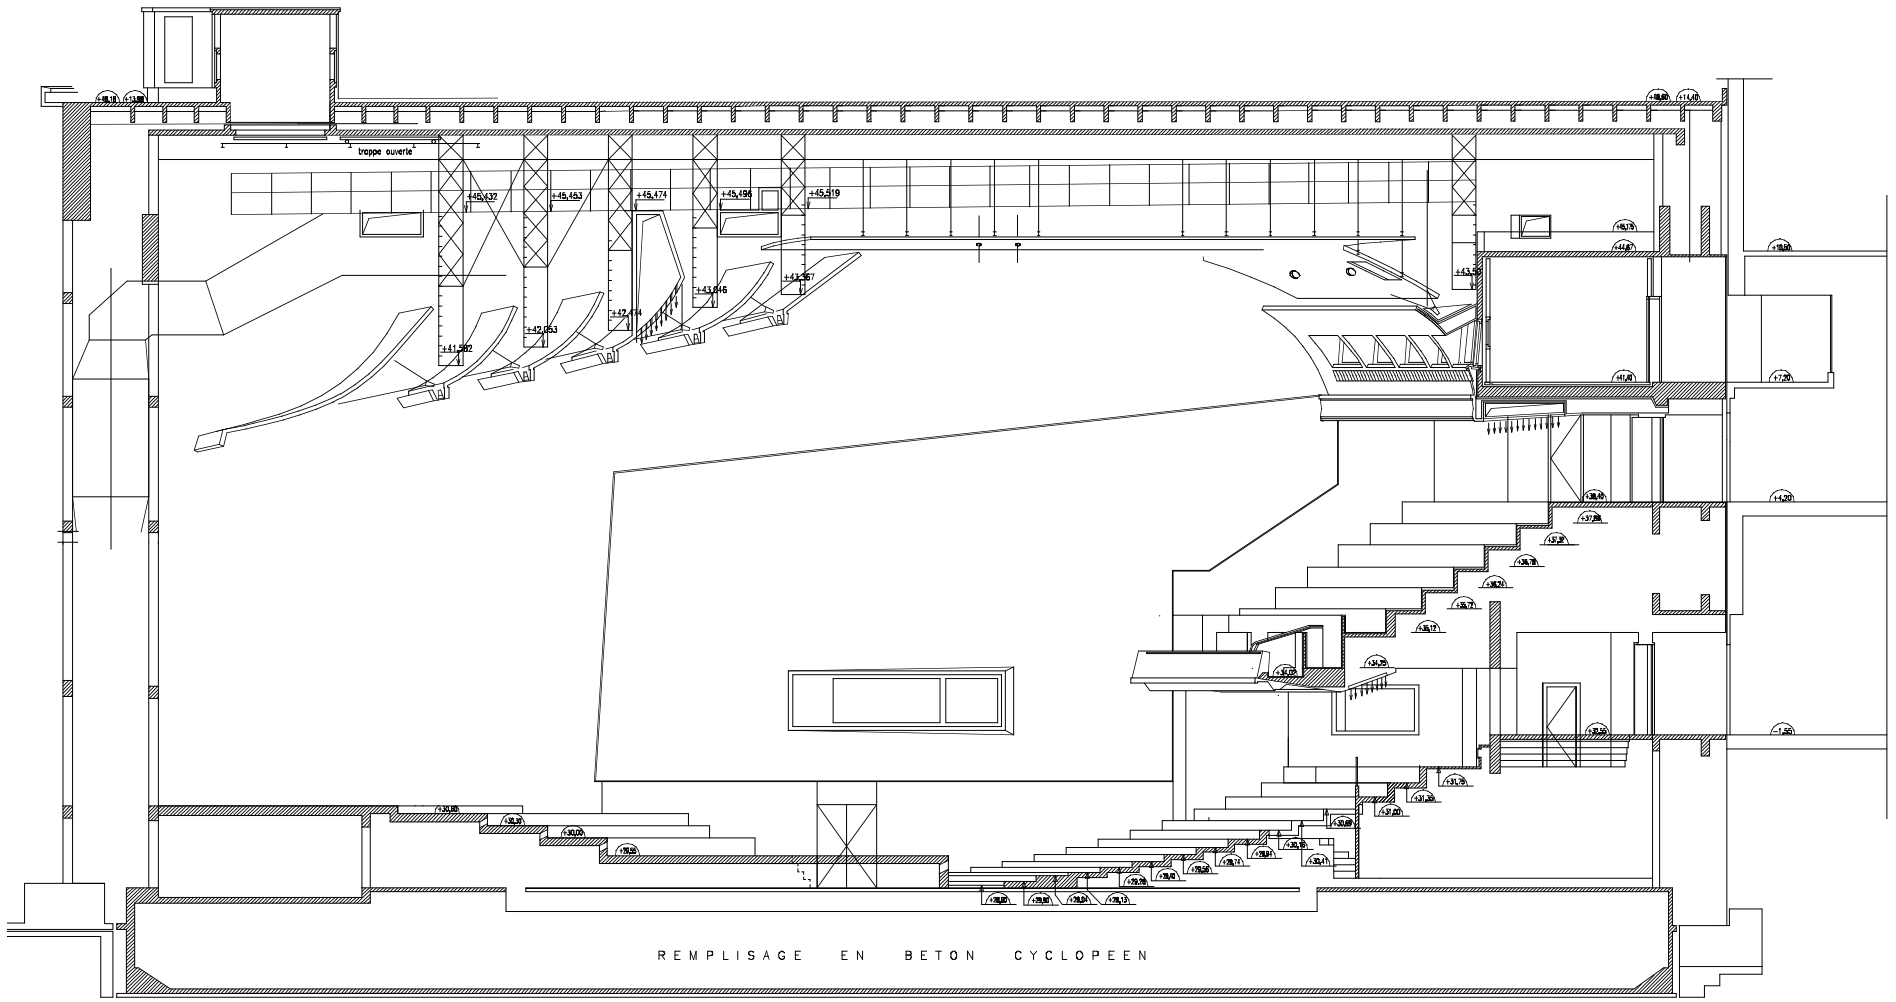

SCENE

LOCAL AMPLI

5m

IRCAM Centre Georges Pompidou	
plan n°: 1	production
date: 05/02/09	1/200
LEVINAS Studio 104 Radio France 06/03/09	
Etude Maxime Le Saux Tel : 00 33 144 78 47 98 Fax : 00 33 144 78 15 40 maxime.le.saux@ircam.fr	

DM 1000 LEVINAS 104RF