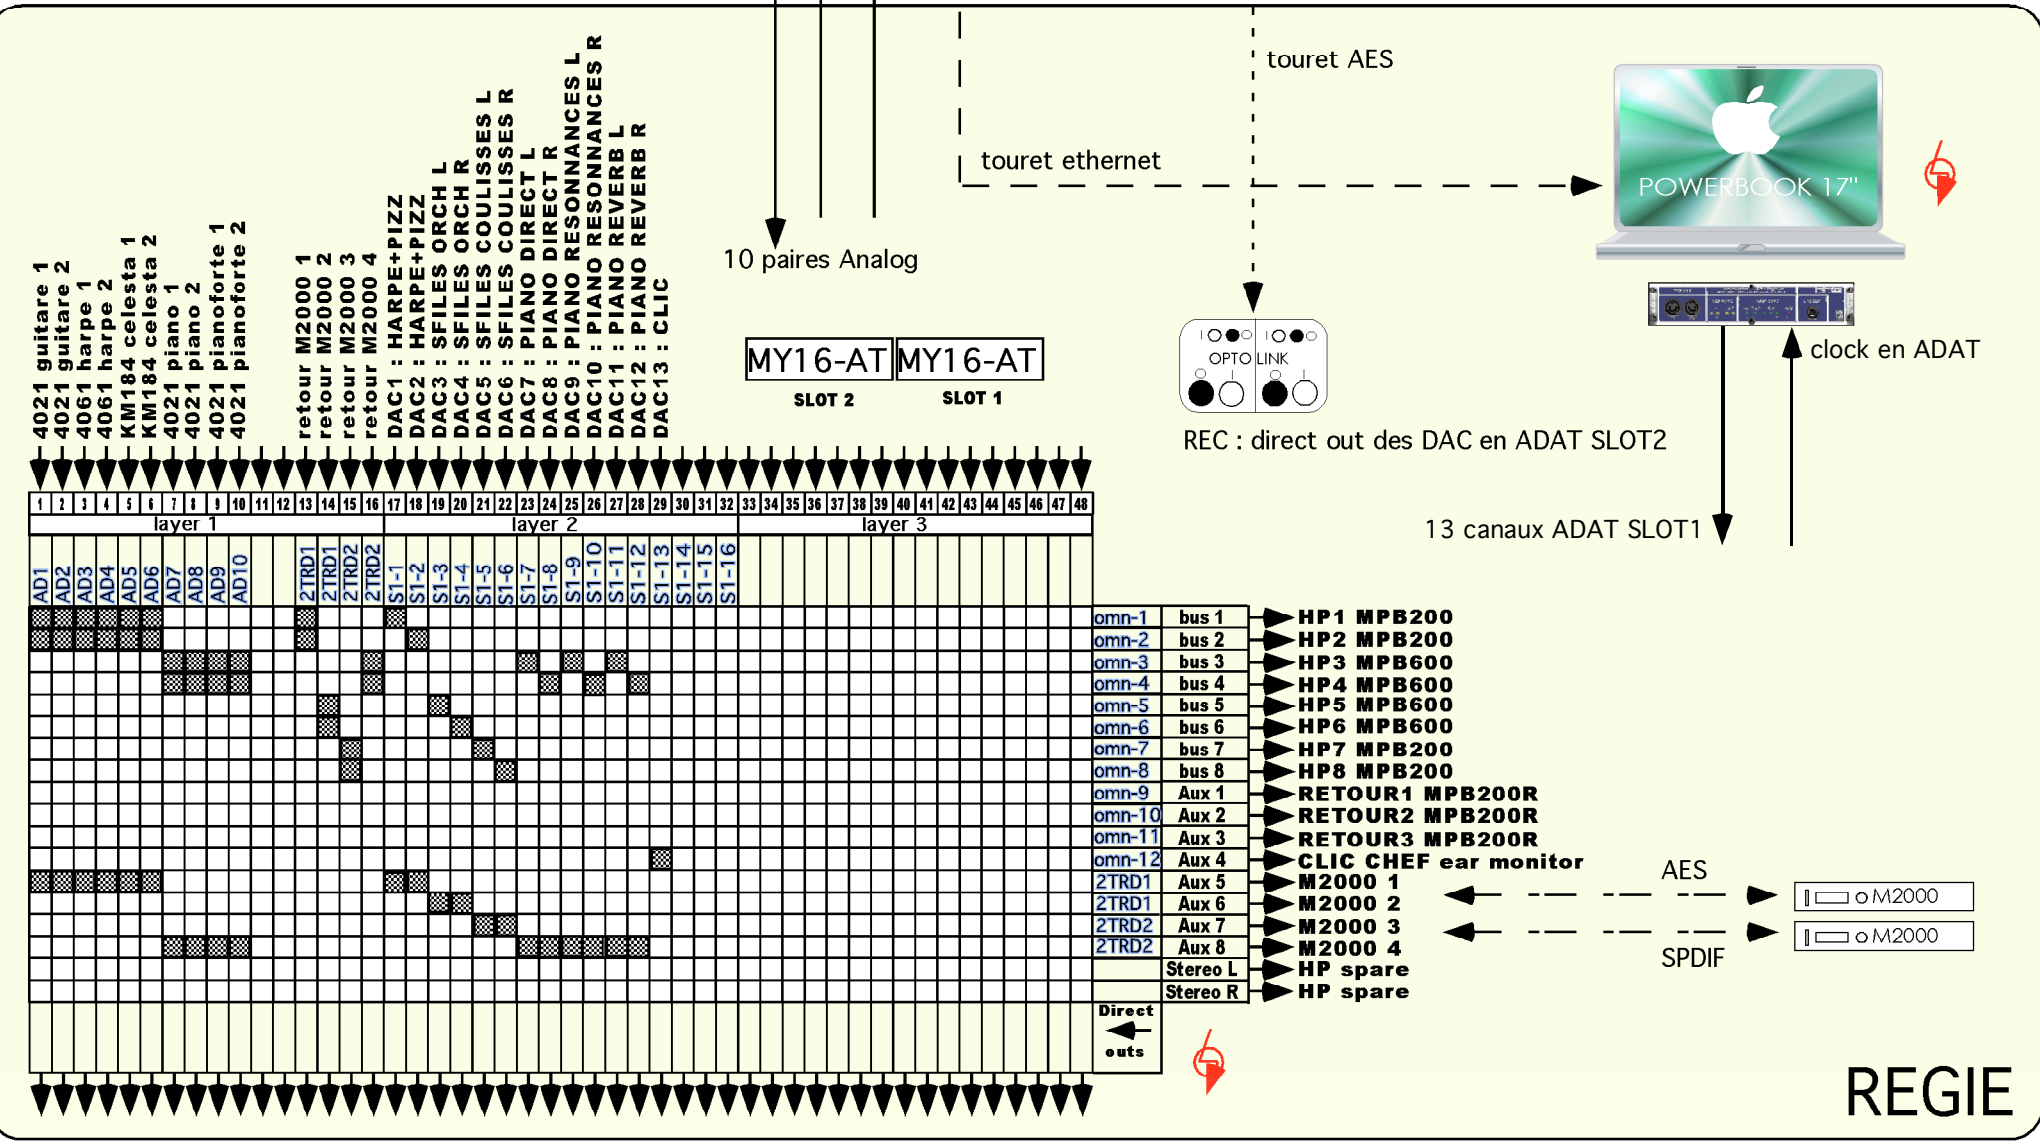

SCENE

LOCAL AMPLI

5m

IRCAM Centre Georges Pompidou	
plan n°: 1	production
date: 05/02/09	1/200
LEVINAS Studio 104 Radio France 06/03/09	
Etude Maxime Le Saux Tel : 00 33 144 78 47 98 Fax : 00 33 144 78 15 40 maxime.le.saux@ircam.fr	

DM 1000 LEVINAS 104RF