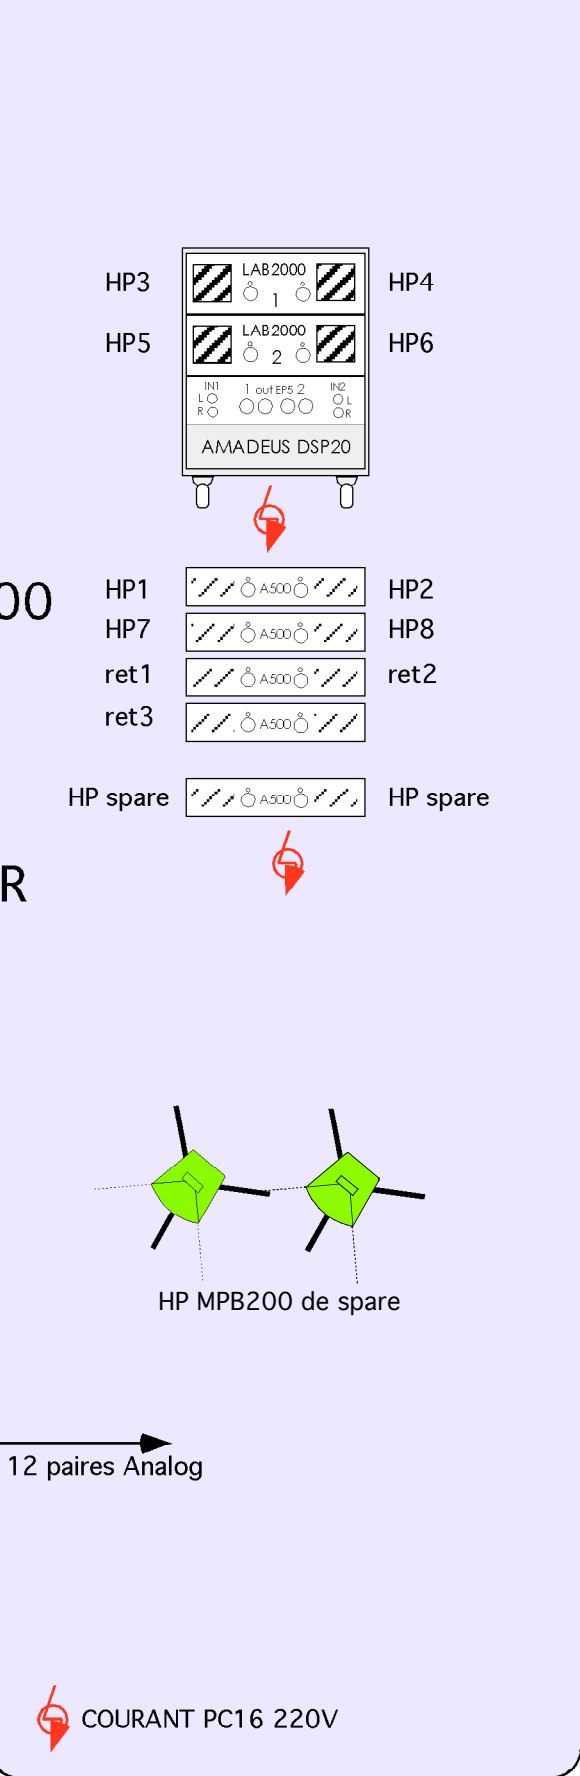

SCENE

LOCAL AMPLI

5m

IRCAM Centre Georges Pompidou	
plan n°: 1	production
date: 05/02/09	1/200
LEVINAS Studio 104 Radio France 06/03/09	
Etude Maxime Le Saux Tel : 00 33 144 78 47 98 Fax : 00 33 144 78 15 40 maxime.le.saux@ircam.fr	

DM 1000 LEVINAS 104RF